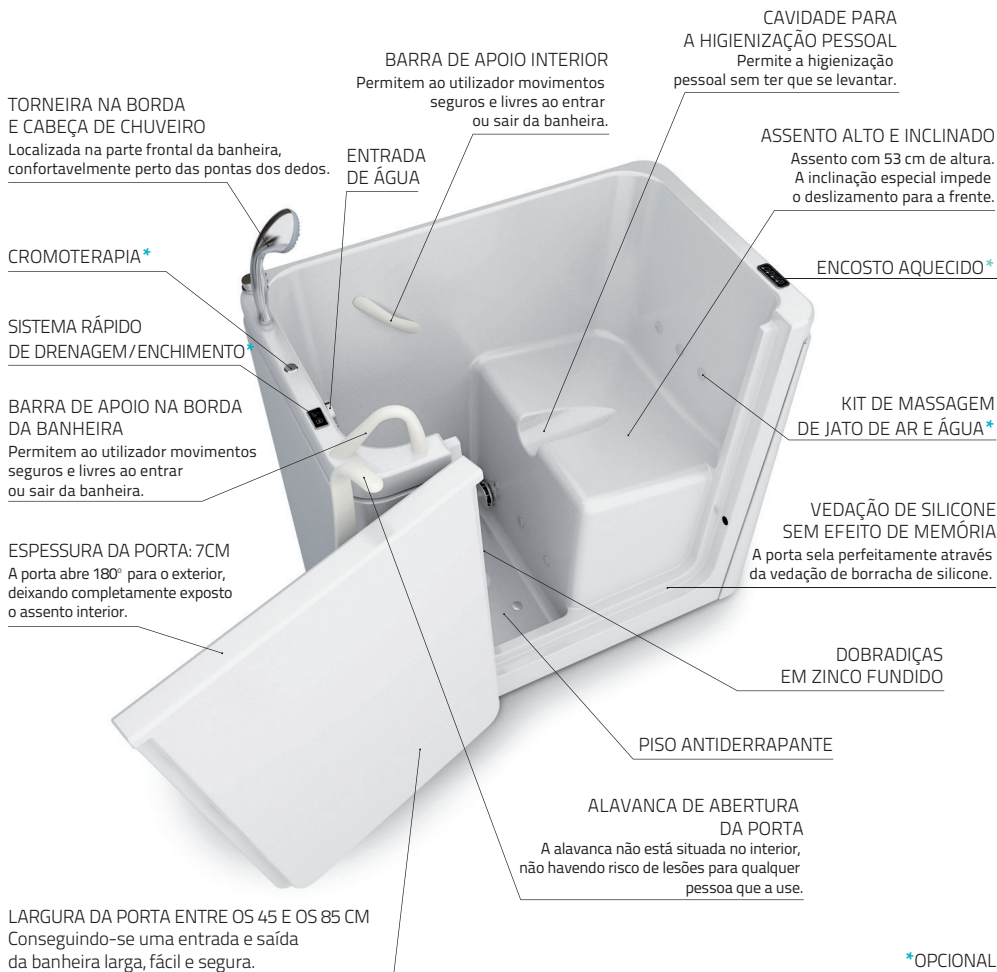

CARACTERÍSTICAS